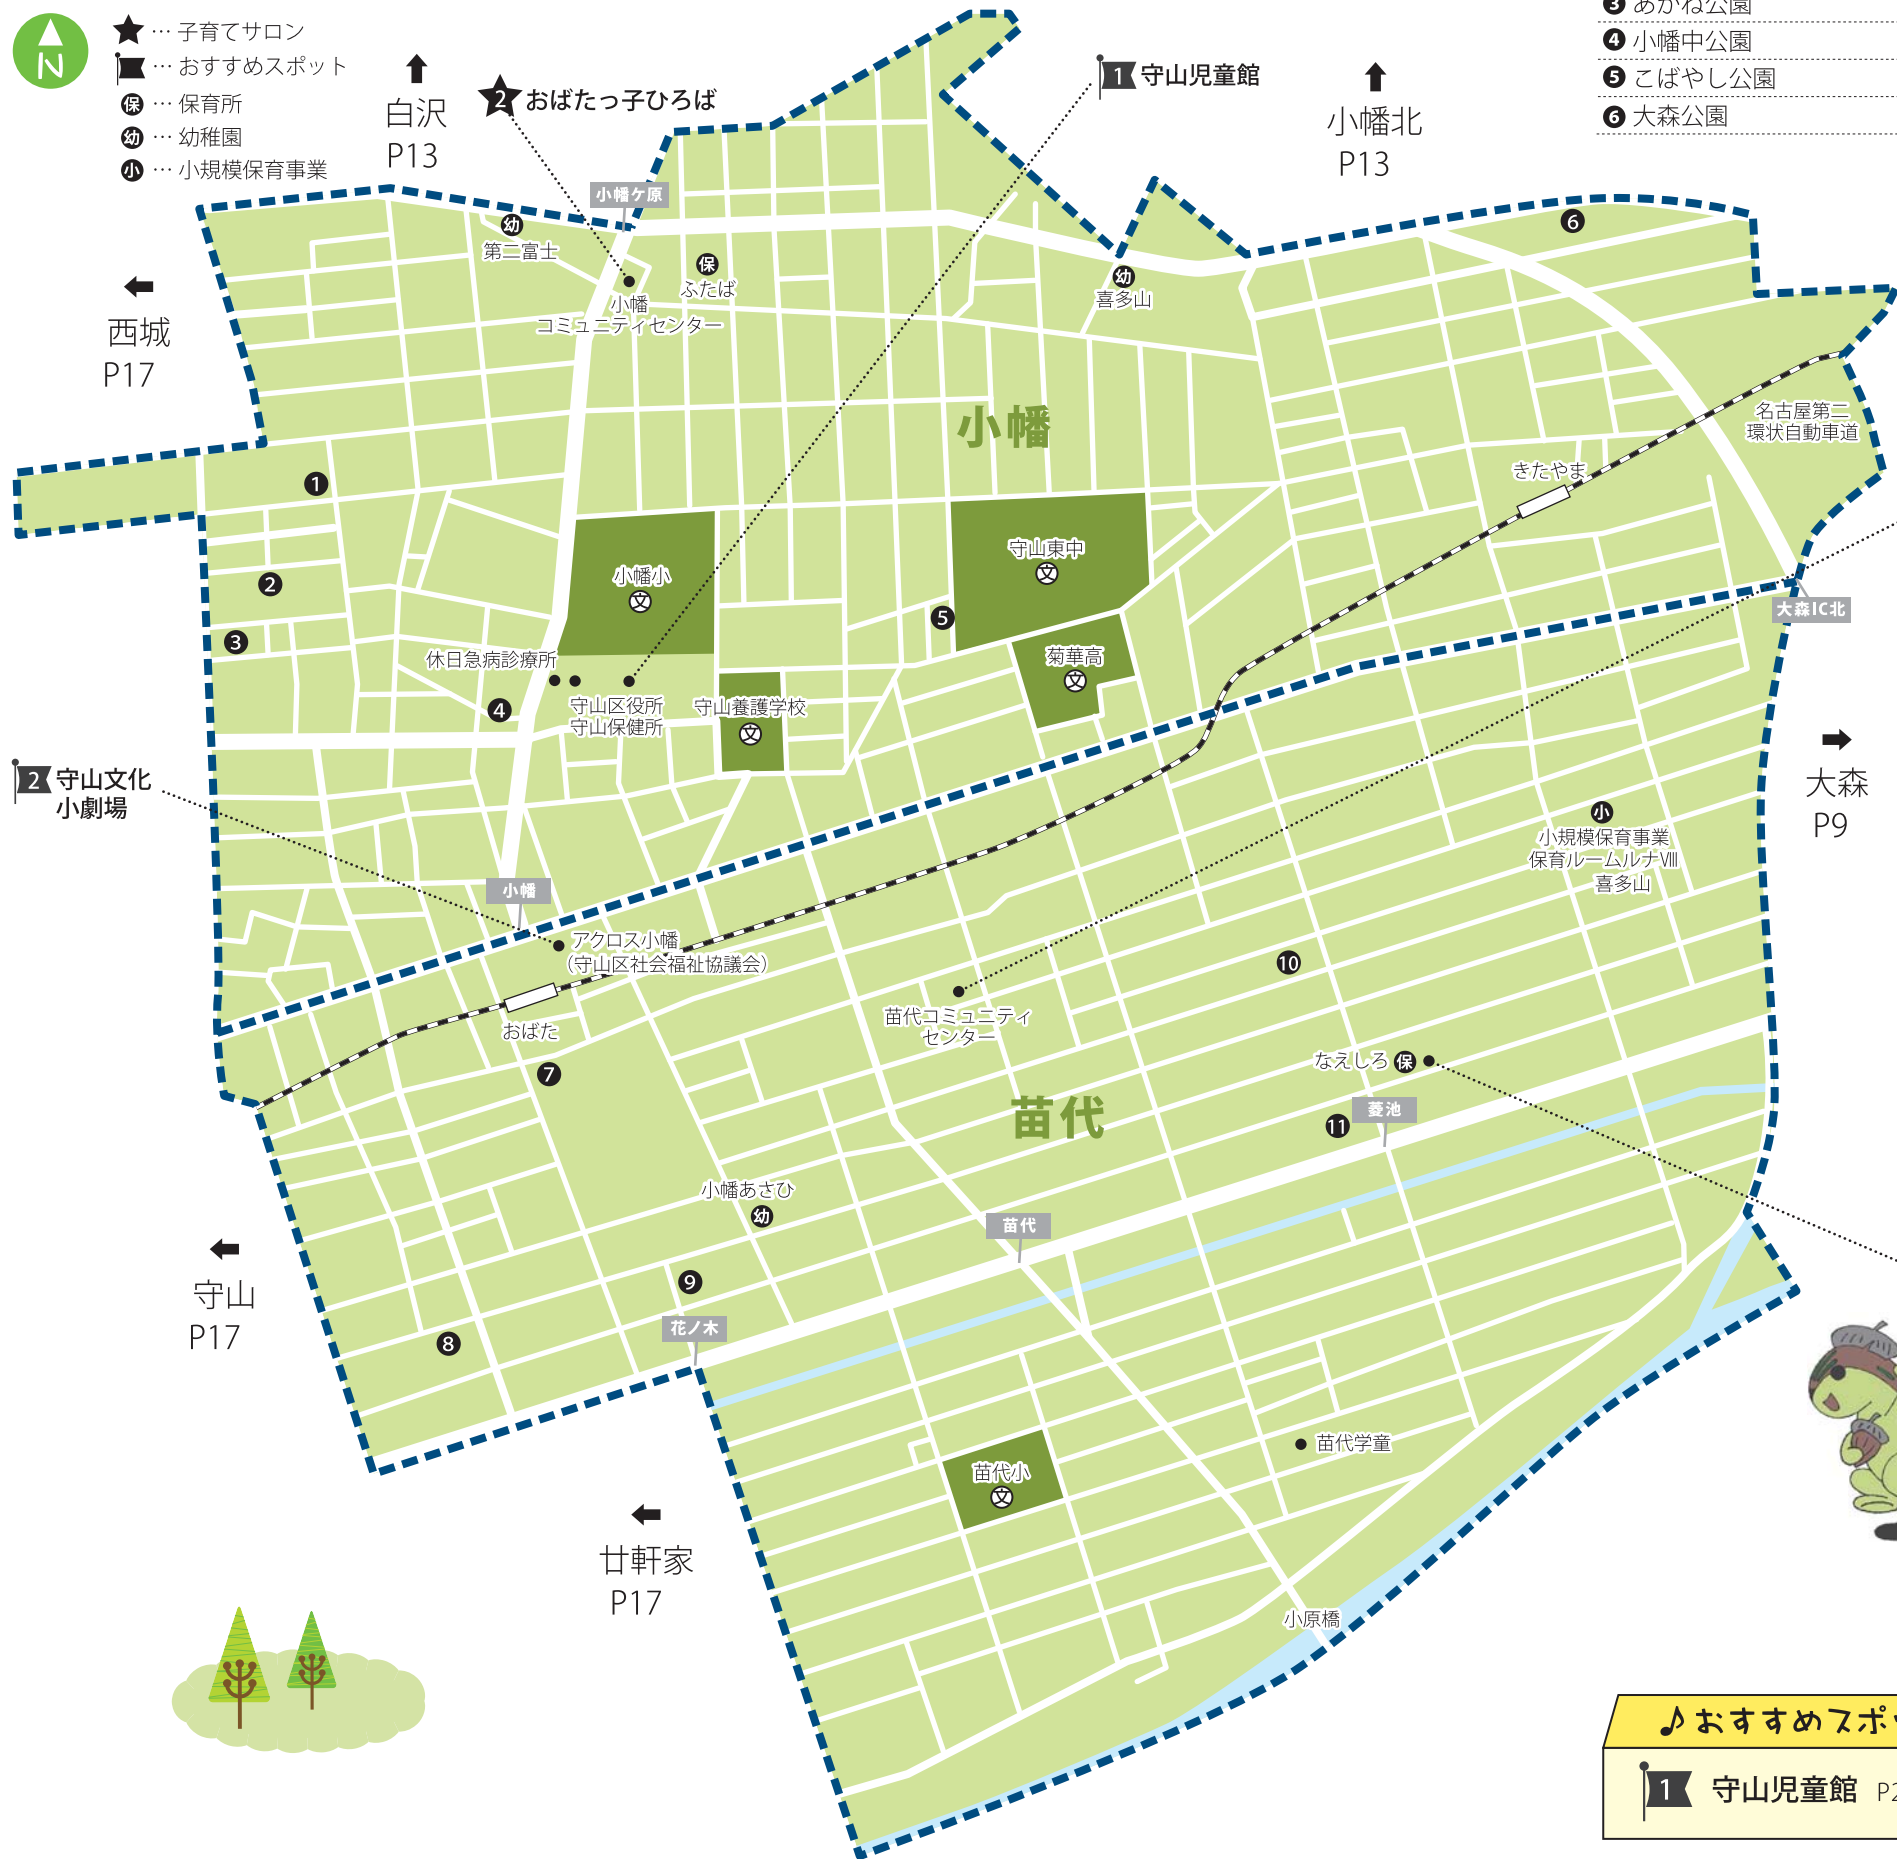

小幡・苗代学区

- ★ …子育てサロン
- 📍 …おすすめスポット
- 🏠 …保育所
- 🎒 …幼稚園
- 🏫 …小規模保育事業

公園／小幡学区

- 1 稲荷前公園
- 2 稲荷前南公園
- 3 あかね公園
- 4 小幡中公園
- 5 こばやし公園
- 6 大森公園

公園／苗代学区

- 7 小幡駅南公園
- 8 銀河公園
- 9 花の木公園
- 10 わんぱく児童遊園地
- 11 杉ノ木公園

サロン／苗代学区

★ なえしろひろば

場所	H28.8月まで 苗代コミュニティセンター 2階 会議室 (小幡南3-12-13)	H28.9月から なえしろ保育園 2階 (野萩町2-61)
日時	毎月第2金曜 (8月・1月は休み)	10:00~11:30
対象者	第1子で0~2歳児とその保護者 (基本的には学区在住)	
内容	お母さんたちのコミュニケーションの場をつくれます。	
参加費	無料	

連絡先 民生子ども課 ☎ 796 - 4592 守山保健所 ☎ 797 - 5220

サロン／小幡学区

★ おばたっ子ひろば

場所	小幡コミュニティセンター (小幡2-3-7)
日時	毎月第3水曜(8月・1月は休み) 10:00~11:30
対象者	3歳未満のお子さんとその保護者
内容	お母さん同士の交流、親子での自由遊びなどを通じて、地域と子育て家庭がつながるためのきっかけづくりをしています。保健師さんのお話しや相談を受けられる月もあります。

連絡先 民生子ども課 ☎ 796 - 4592 守山保健所 ☎ 797 - 5220

地域子育て支援センター／苗代学区

★ 「なえっこひろば」

場所	なえしろ保育園 (野萩町2-61)
日時	月~金曜 9:30~12:00, 15:00~17:30
内容	フリースペースでの遊び、金曜の午前中 (月に数回) は企画日
その他	電話 (793-1213) による子育て相談 (月~金曜 9:00~17:00) 栄養士・看護師との懇談希望の場合は事前連絡が必要

連絡先 なえしろ保育園子育て支援センター ☎ 793 - 1213