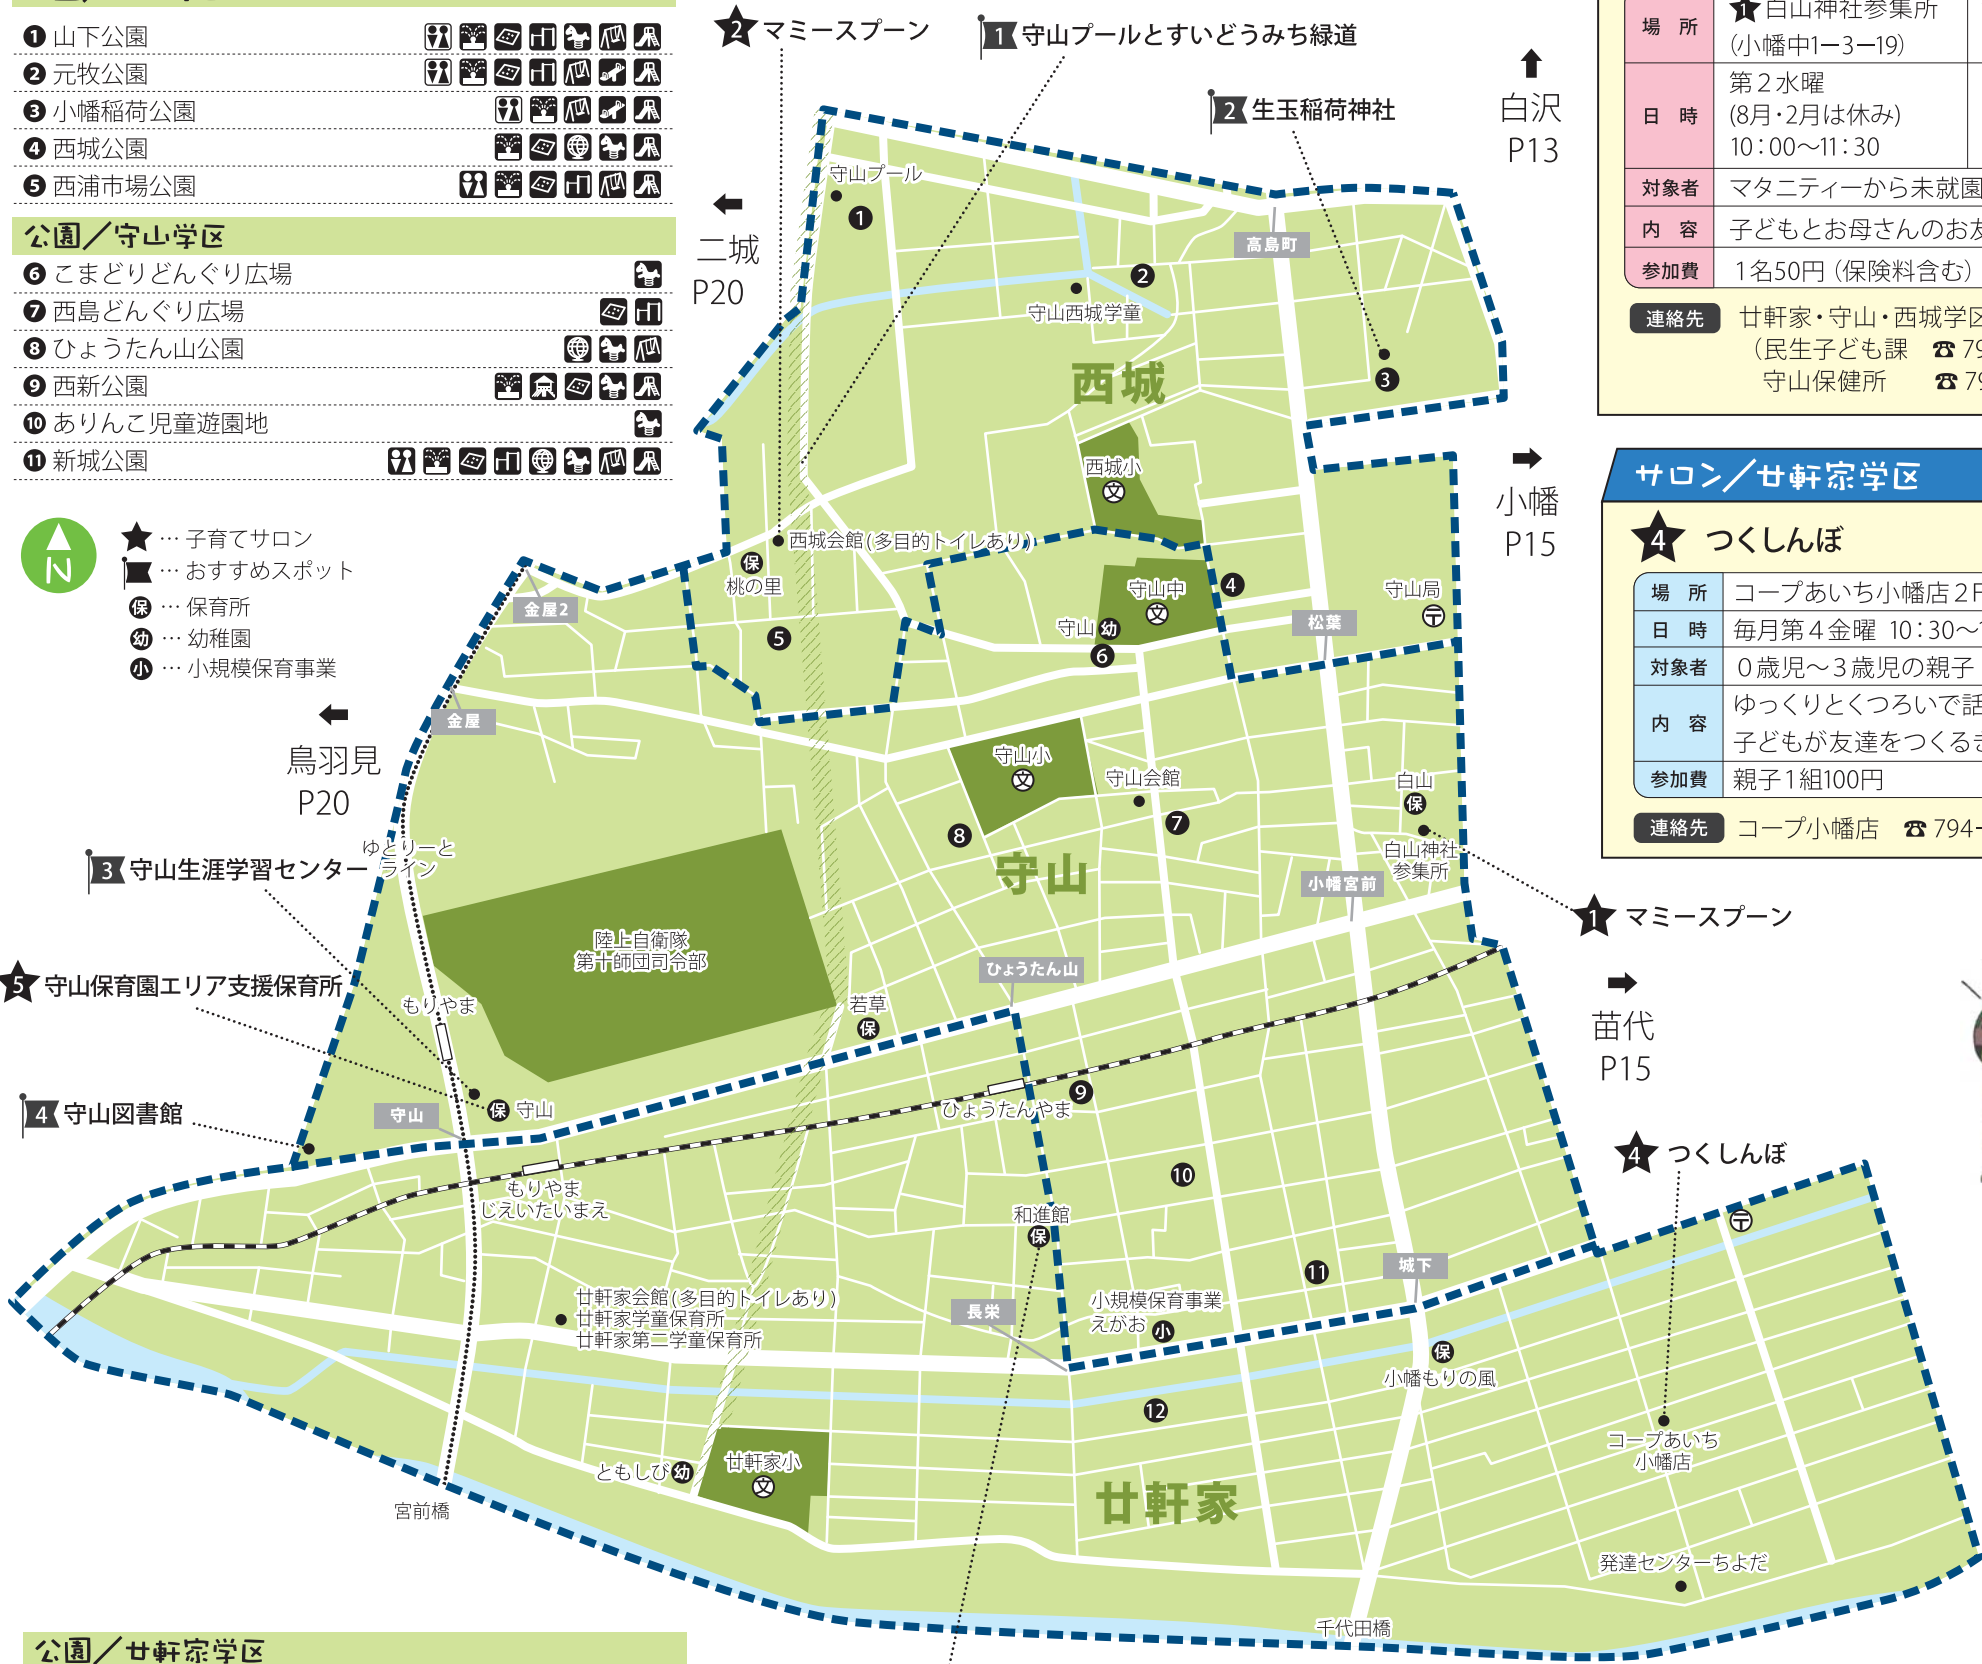

## 公園／西城学区

- 1 山下公園
- 2 元牧公園
- 3 小幡稲荷公園
- 4 西城公園
- 5 西浦市場公園

## 公園／守山学区

- 6 こまどりどんぐり広場
- 7 西島どんぐり広場
- 8 ひょうたん山公園
- 9 西新公園
- 10 ありんこ児童遊園地
- 11 新城公園

- ★ …子育てサロン
- ☆ …おすすめスポット
- 保 …保育所
- 幼 …幼稚園
- 小 …小規模保育事業

## 公園／廿軒家学区

- 12 小六公園

アイコンの見方

- トイレ
- 多目的トイレ
- 水飲み場
- アスレチック
- 砂場
- 鉄棒
- 回転遊具
- スプリング遊具
- ブランコ
- シーソー
- すべり台
- ジャンダルム
- プレイジム
- マウンド

## おすすめスポット

- 1 守山プールとすいどうみち緑道  
山下公園と隣接した守山プール、プール西側には緑豊かなすいどうみち緑道。すいどうみちを散歩したり公園で遊ばせたりと楽しめます。隣接にスーパーもありトイレを利用することも出来ます。
- 2 生玉稲荷神社  
1日、15日は朝市が開かれ、新鮮な野菜などが並びます。夏には早朝暗いうち隣接の公園でかぶと虫が採れます。
- 3 守山生涯学習センター P27をご覧ください。
- 4 守山図書館 P27をご覧ください。