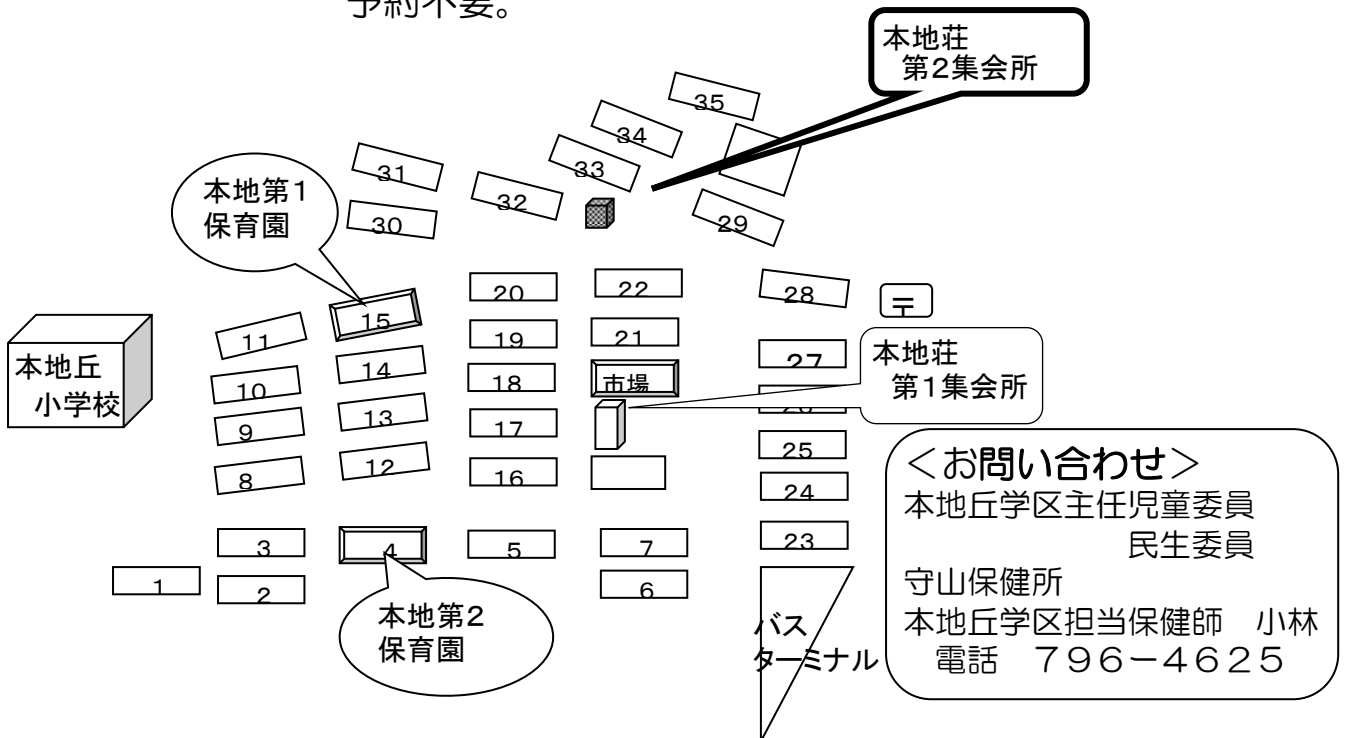

平成28年度 本地丘学区  
**なかよし広場**

子育て中のお母さんへ 一緒に遊んだり、おしゃべりしませんか？

❖ 日程

平成28年	5月11日 (水)
"	7月20日 (水)
"	9月21日 (水)
"	11月16日 (水)
平成29年	1月18日 (水)

- ❖ 時間 受付9:50~ 開催10:00~11:15
- ❖ 会場 本地荘第2集会所
- ❖ 対象 就園前の子どもをもつ保護者の方

予約不要。

＜お問い合わせ＞  
 本地丘学区主任児童委員  
 民生委員  
 守山保健所  
 本地丘学区担当保健師 小林  
 電話 796-4625