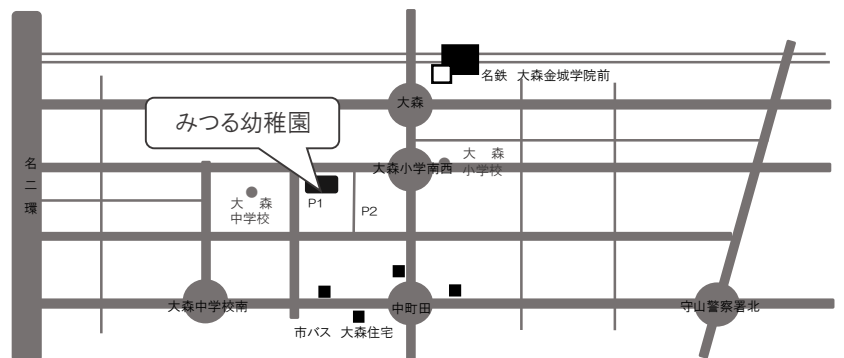

スクールバスの送迎範囲(月極契約)

全域走行エリア ⇒ 大森小学校区
 一部走行なしエリア ⇒ 大森北小学校区、天子田小学校区、苗代小学校区、白鳳小学校区、渋川小学校区
 一部走行のみエリア ⇒ 小幡小学校区、小幡北小学校区、香流小学校区、守孝小学校区、城山小学校区

※運行時間やバス停の位置など詳しくは幼稚園までお問合せ下さい。 Tel 052-798-1445

学校法人大島学園 みつる幼稚園

〒463-0021
 名古屋守山区大森 1 丁目 2711 番地
 TEL 052-798-1445
http://www.sun-inet.or.jp/usr/mitsuru1/public_html/

未就園のお子様対象の事業もあります。詳しくはウェブで!

昭和 45 年の設立以来、「つよく・たくたく・あかるく」を教育目標に、「言葉」「表現」「人間関係」「健康」「環境」の5領域にもとづき、子ども達が健やかに成長できるよう取り組んでいます。「褒めて伸ばす教育を」をモットーに大切なお子様を、責任をもってお預かりします。

公共交通 名鉄瀬戸線「大森金城学院前」より徒歩8分
 機関で 名古屋市営バス「大森住宅」より徒歩3分