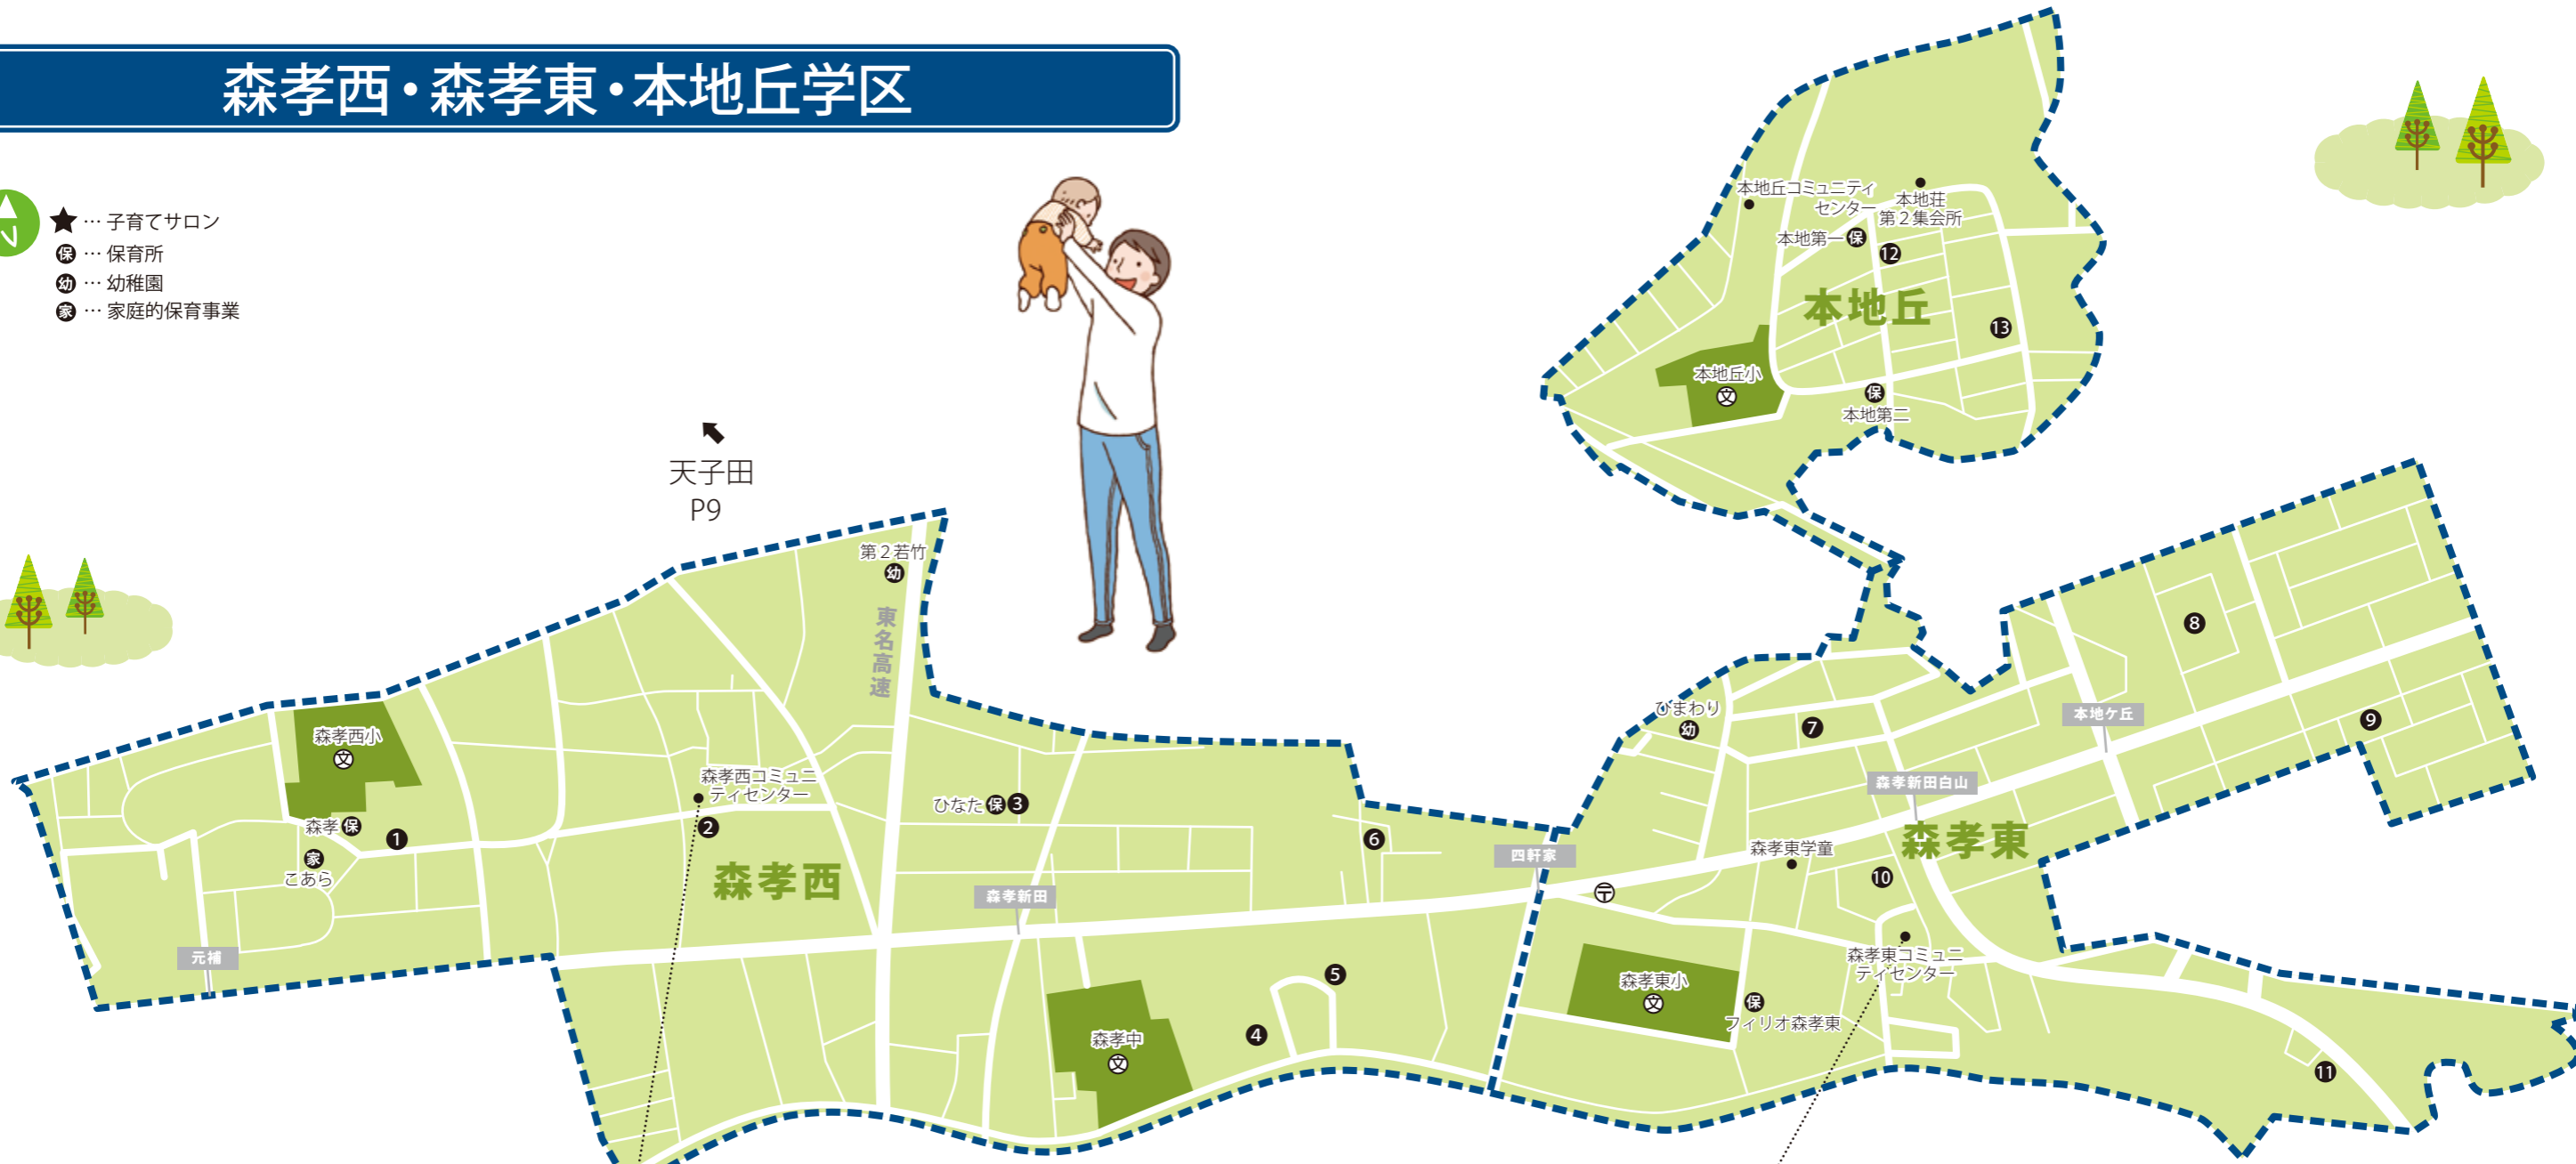

# 森孝西・森孝東・本地丘学区

- ★ …子育てサロン
- 保 …保育所
- 幼 …幼稚園
- 家 …家庭的保育事業

天子田 P9

## 公園／森孝西学区

- ① 森孝西公園
- ② 森孝西児童遊園地
- ③ 仲よし広場
- ④ 四軒家南公園
- ⑤ 四軒家公園
- ⑥ 森孝しいの木 児童遊園地

## 公園／森孝東学区

- ⑦ 白山第一公園
- ⑧ 白山第二公園
- ⑨ 白山第三公園
- ⑩ 白山第四公園
- ⑪ 白山南公園

### ★ なかよし広場

場所	森孝東コミュニティセンター (白山4-501-3)
日時	偶数月第1水曜 10:00~11:20
対象者	0歳~未就園児とその保護者
内容	お母さん同士の子育てトーク、育児相談など
参加費	無料

連絡先 民生子ども課 ☎ 796-4592  
 守山保健センター ☎ 797-5220