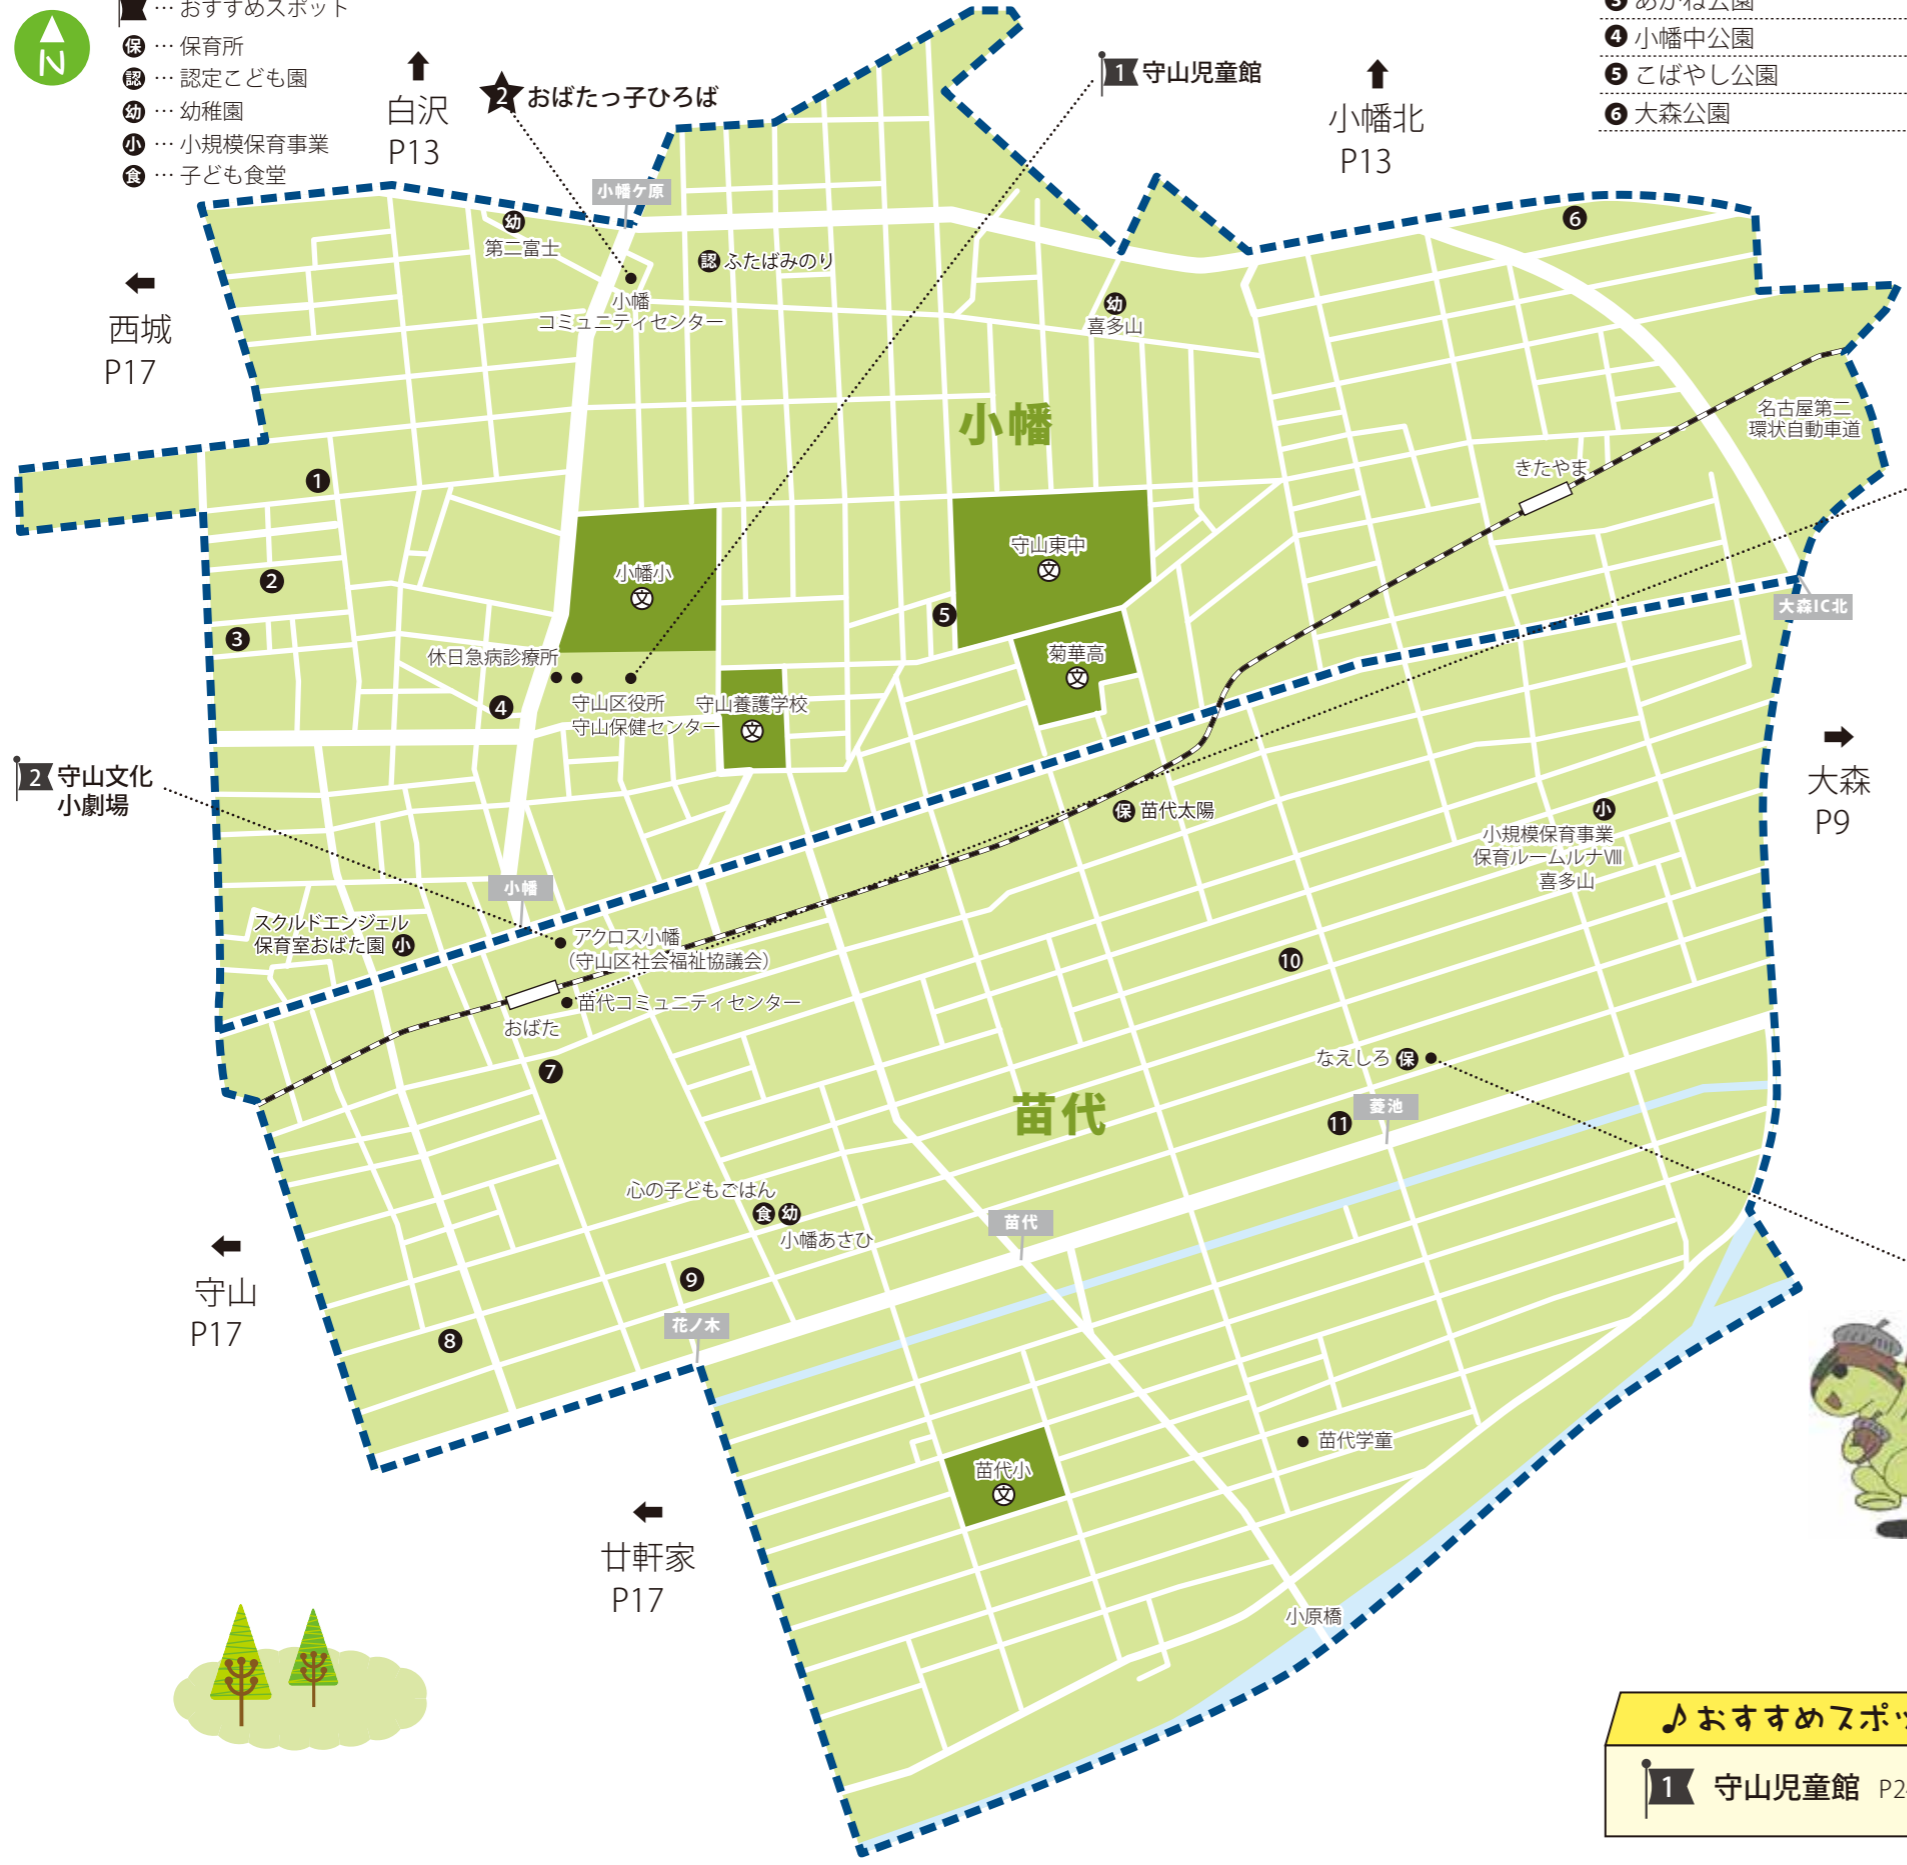

# 小幡・苗代学区

- ★ …子育てサロン
- 🏠 …おすすめスポット
- 🏫 …保育所
- 🎓 …認定こども園
- 👶 …幼稚園
- 🏫 …小規模保育事業
- 🍴 …子ども食堂

- ### 公園／小幡学区
- 1 稲荷前公園
  - 2 稲荷前南公園
  - 3 あかね公園
  - 4 小幡中公園
  - 5 こばやし公園
  - 6 大森公園

- ### 公園／苗代学区
- 7 小幡駅南公園
  - 8 銀河公園
  - 9 花の木公園
  - 10 わんぱく児童遊園地
  - 11 杉ノ木公園

### サロン／苗代学区

#### ★ なえしろひろば

場所	苗代コミュニティセンター (小幡南1-19-12)
日時	毎月第2金曜 (8月・1月は休み) 10:00~11:30
対象者	第1子で0~2歳児とその保護者 (基本的には学区在住)
内容	お母さんたちのコミュニケーションの場をつくれます。
参加費	無料

連絡先 民生子ども課 ☎ 796 - 4592 守山保健センター ☎ 797 - 5220

#### ★ おばたっ子ひろば

場所	小幡コミュニティセンター (小幡2-3-7)
日時	毎月第3水曜 (8月・1月は休み) 10:00~11:30
対象者	3歳未満のお子さんとその保護者
内容	お母さん同士の交流、親子での自由遊びなどを通じて、地域と子育て家庭がつながるためのきっかけづくりをしていきます。保健師さんのお話しや相談を受けられる月もあります。

連絡先 民生子ども課 ☎ 796 - 4592 守山保健センター ☎ 797 - 5220