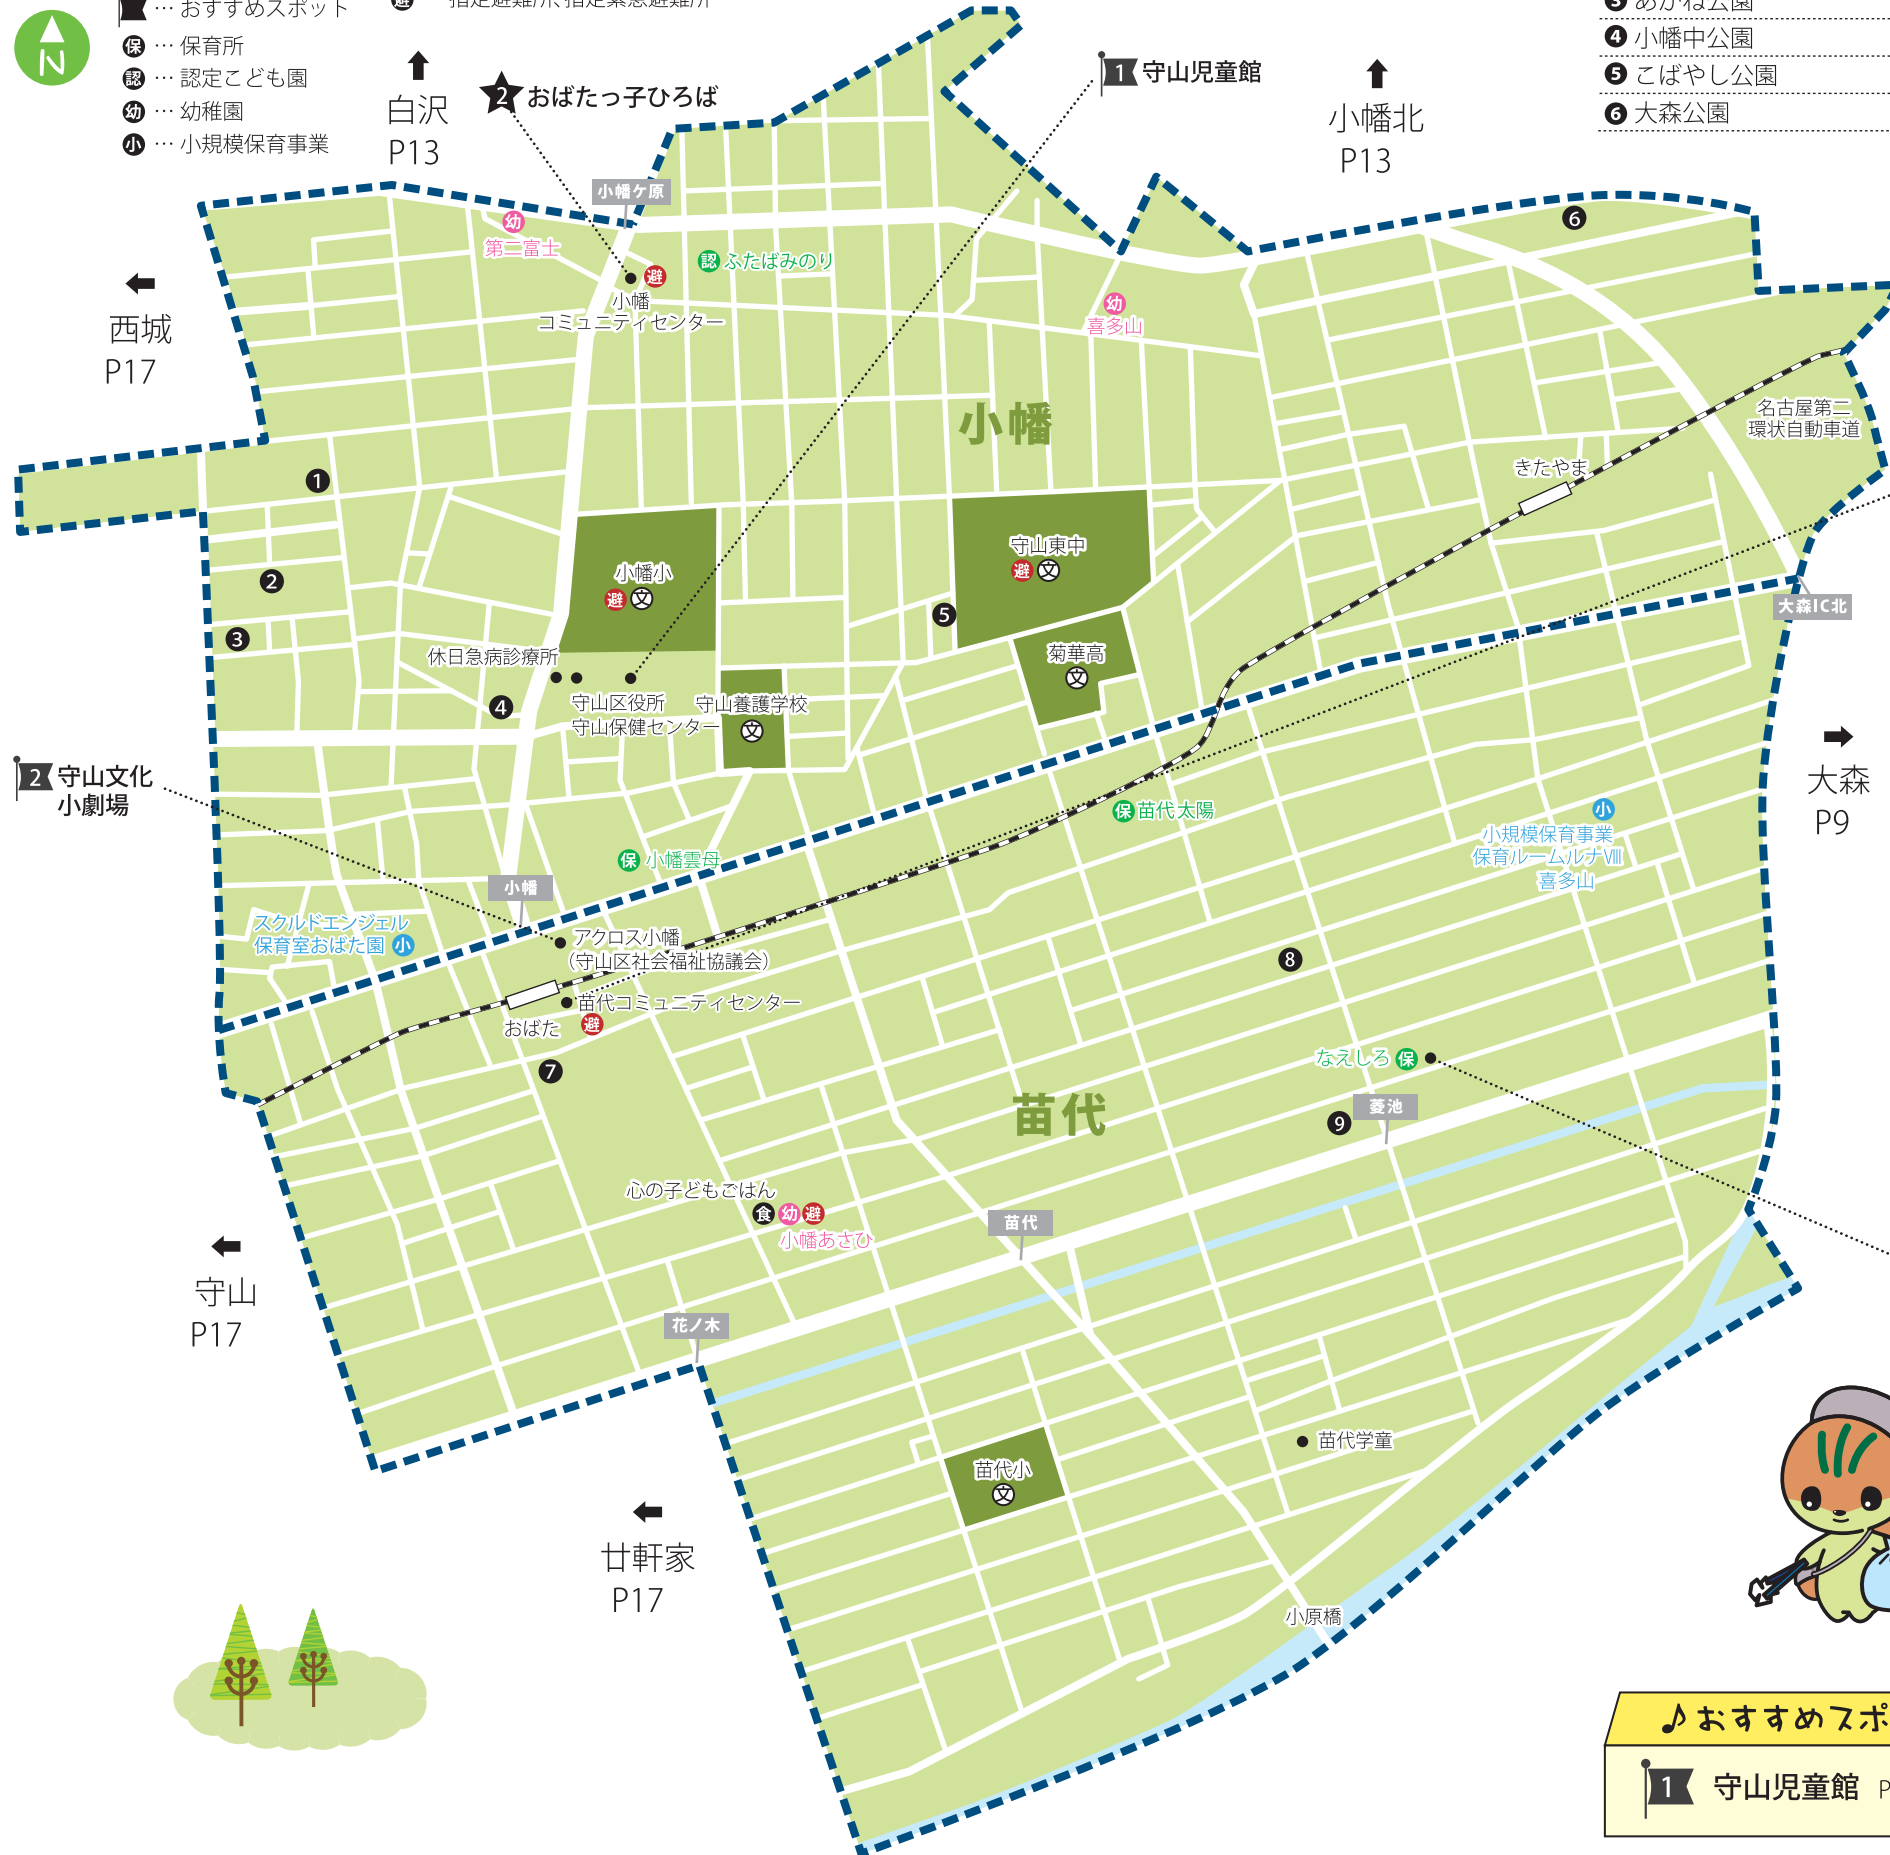

# 小幡・苗代学区

- ★ …子育てサロン
- 食 …子ども食堂
- …おすすめスポット
- 避 …指定避難所、指定緊急避難所
- 保 …保育所
- 認 …認定こども園
- 幼 …幼稚園
- 小 …小規模保育事業

- ### 公園／小幡学区
- 1 稲荷前公園
  - 2 稲荷前南公園
  - 3 あかね公園
  - 4 小幡中公園
  - 5 こばやし公園
  - 6 大森公園

- ### 公園／苗代学区
- 7 小幡駅南公園
  - 8 わんぱく児童遊園地
  - 9 杉ノ木公園

### サロン／苗代学区

#### ★ なえしろっこひろば

|     |                                |
|-----|--------------------------------|
| 場所  | 苗代コミュニティセンター (小幡南1-19-12)      |
| 日時  | 第2金曜 (8月・1月・祝日は休み) 10:00~11:30 |
| 対象者 | 第1子で0~2歳児とその保護者 (基本的には学区在住)    |
| 内容  | お母さんたちのコミュニケーションの場をつくれます。      |
| 参加費 | 無料                             |

#### ★ おばたっ子ひろば

|     |  |
|-----|--|
| 場所  | 小幡コミュニティセンター (小幡2-3-7)   |
| 日時  | 第3水曜 (8月・1月は休み) 10:00~11:30  |
| 対象者 | 3歳未満のお子さんとその保護者  |
| 内容  | お母さん同士の交流、親子での自由遊びなどを通じて、地域と子育て家庭がつながるためのきっかけづくりをしています。保健師さんのお話しや相談を受けられる月もあります。 |