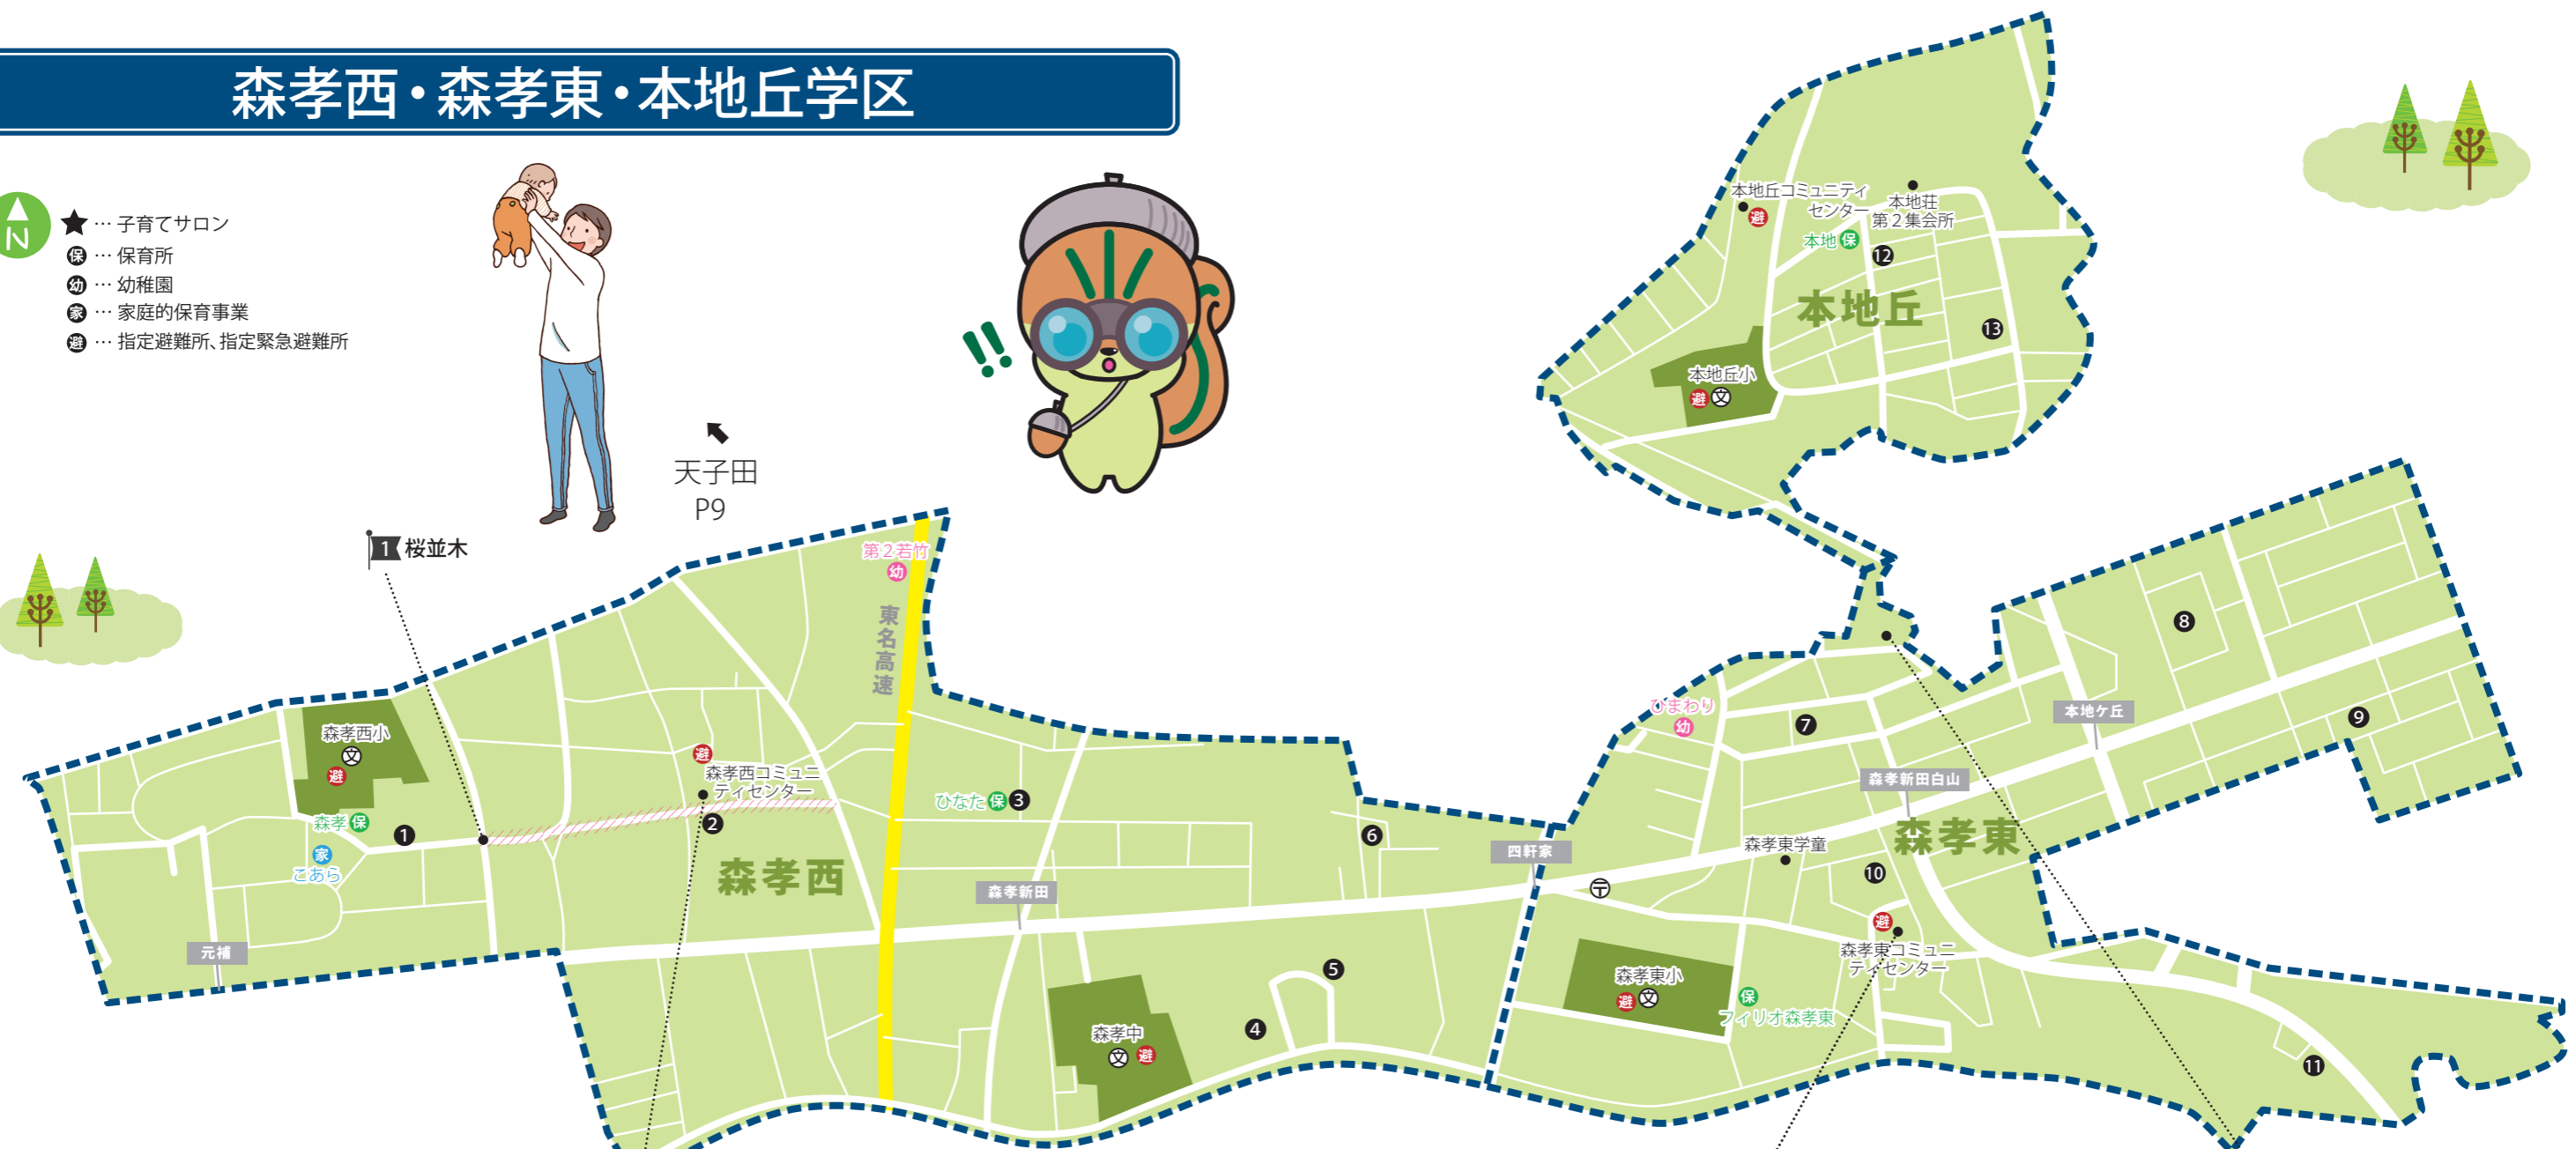

森孝西・森孝東・本地丘学区

- ★ …子育てサロン
- 保 …保育所
- 幼 …幼稚園
- 家 …家庭的保育事業
- 避 …指定避難所、指定緊急避難所

公園／森孝西学区

- ① 森孝西公園
- ② 森孝西児童遊園地
- ③ 仲よし広場
- ④ 四軒家南公園
- ⑤ 四軒家公園
- ⑥ 森孝しいの木 児童遊園地

公園／森孝東学区

- ⑦ 白山第一公園
- ⑧ 白山第二公園
- ⑨ 白山第三公園
- ⑩ 白山第四公園
- ⑪ 白山南公園

公園／本地丘学区

- ⑫ 半分山公園 (19棟南)
- ⑬ 中央公園

アイコンの見方
 トイレ 多目的 水飲み場 アスレチック 砂場 鉄棒 回転遊具 スプリング プランコ シーズー オペリ台 ジャンダル シム マウント

サロン／森孝西学区

★ もりにし子育てサロン

場所	森孝西コミュニティセンター (森孝3-201)
日時	奇数月第3火曜 10:00~11:30
対象者	0歳~未就園児とその保護者
内容	子どもとお母さんのお友達づくり
参加費	無料

連絡先 民生子ども課 ☎ 796-4592
 守山保健センター ☎ 797-5220

サロン／森孝東学区

★ なかよし広場

場所	森孝東コミュニティセンター (白山4-501-3)
日時	偶数月第1水曜 10:00~11:20
対象者	0歳~未就園児とその保護者
内容	お母さん同士の子育てトーク、育児相談など
参加費	無料

連絡先 民生子ども課 ☎ 796-4592
 守山保健センター ☎ 797-5220

地域子育て支援拠点／森孝東学区

★ こうめのいえ もりたか

場所	白山一丁目905-3 サツメイノ白山2B
日時	月・水~土 9:30~14:30
内容	フリースペースでの遊び 子育て相談 親または親子向けの講座やイベント

連絡先 ☎ 799-3033 (担当: 渡邊)

おすすめスポット

① 桜並木

約300mにわたるソメイヨシノの桜並木。4月第1土曜日に学区の桜祭りが開催。眺めは西からが特にきれいです。