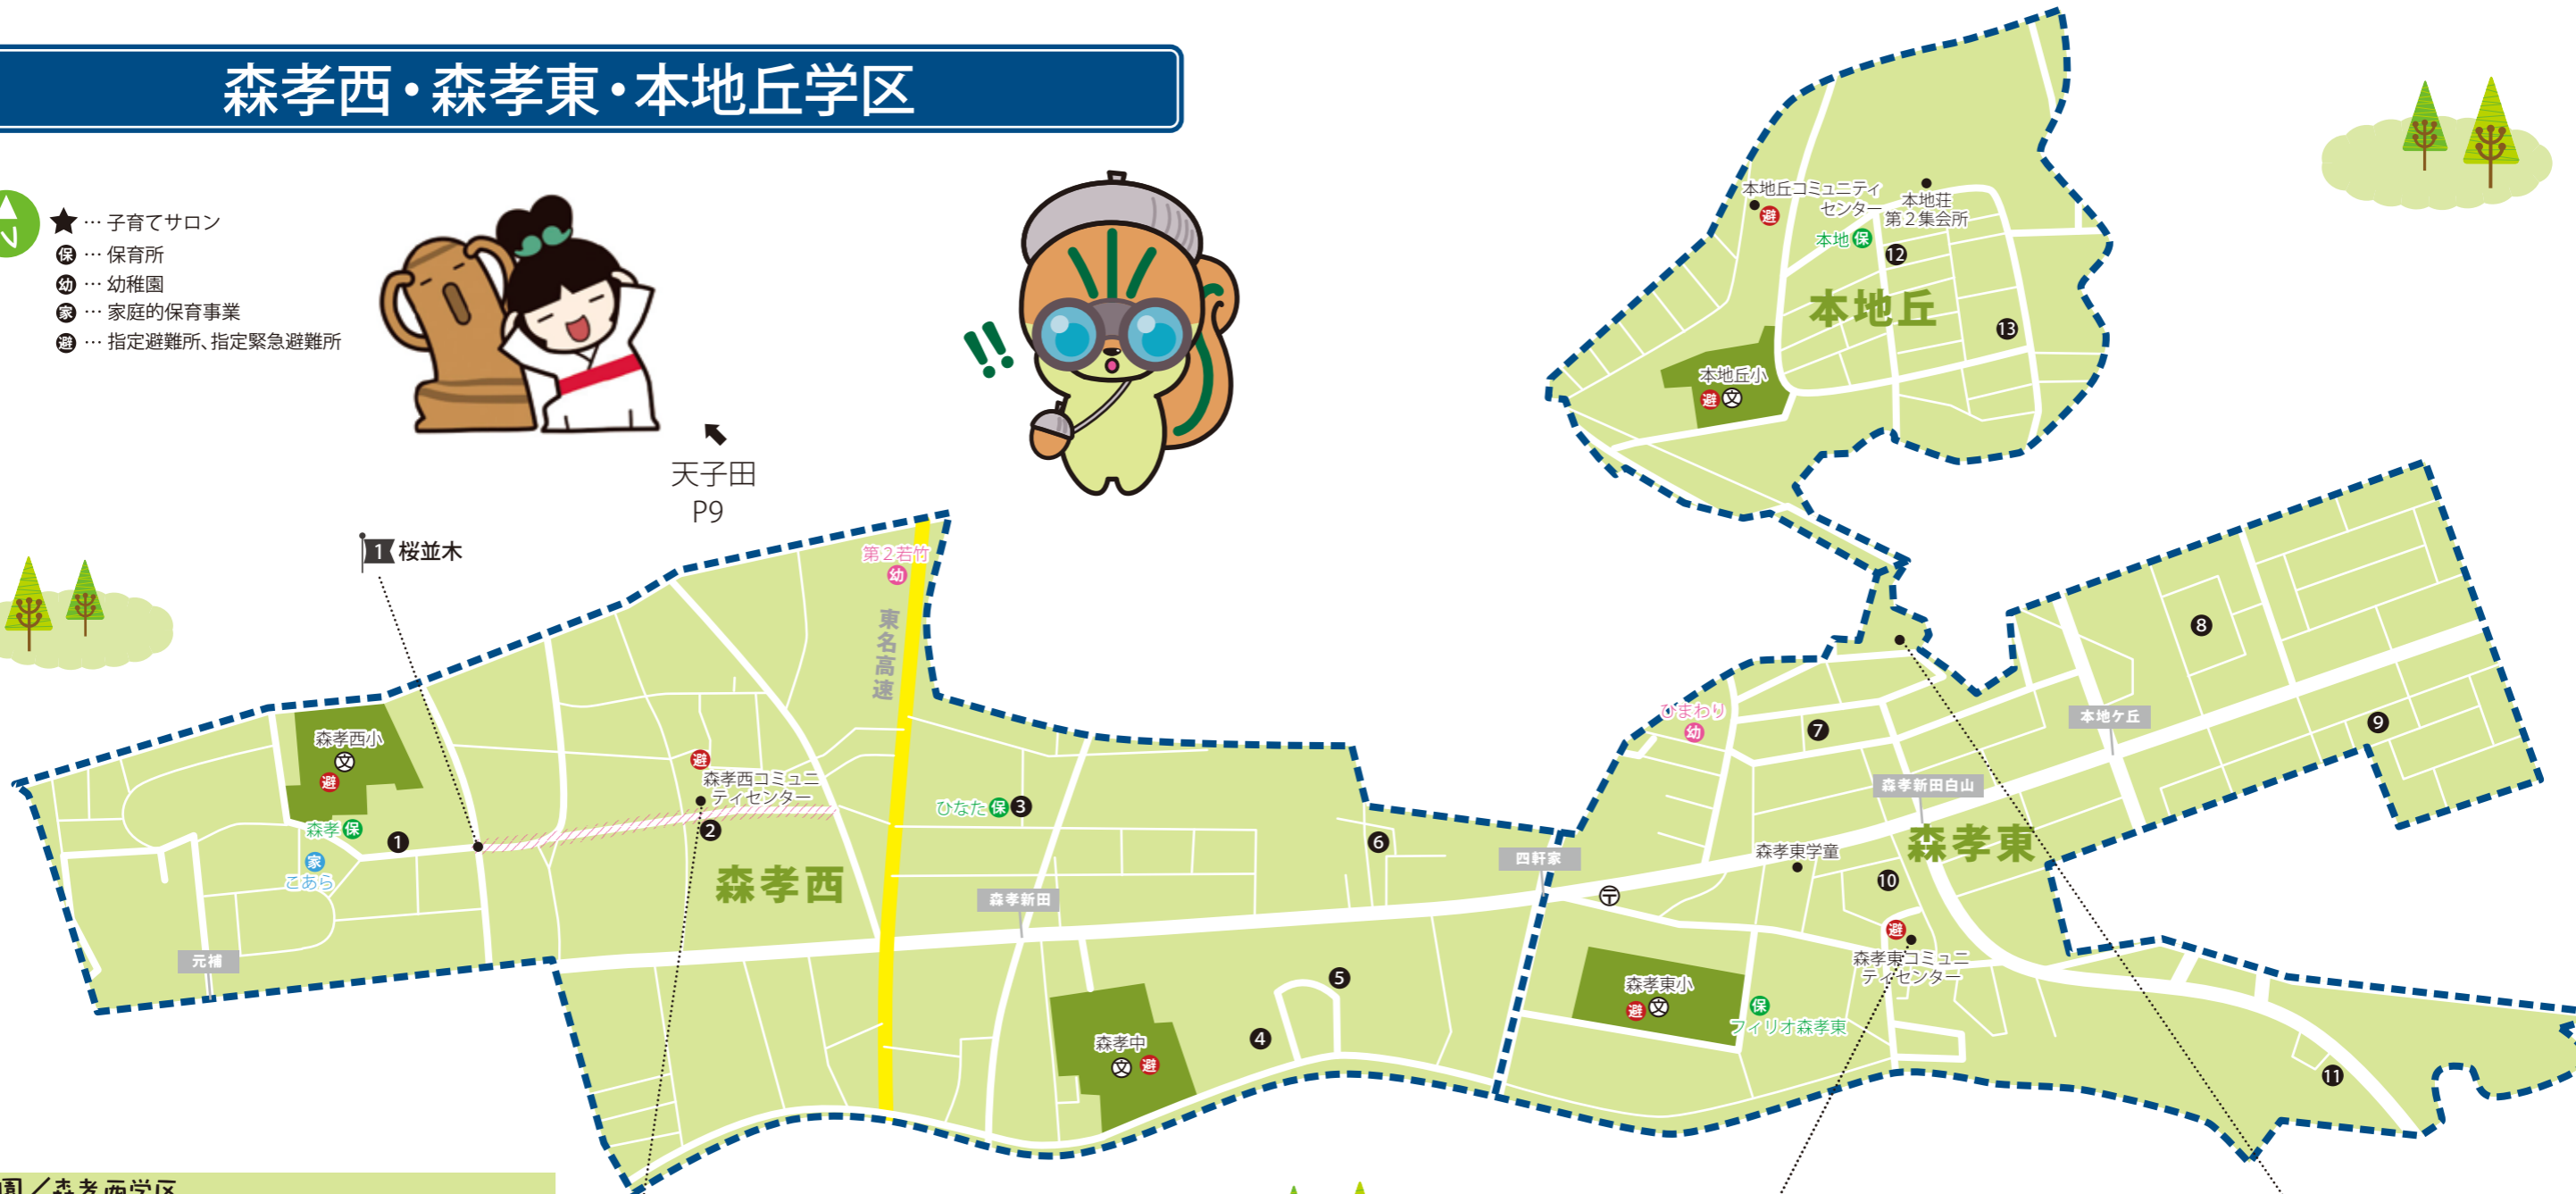

森孝西・森孝東・本地丘学区

- ★ …子育てサロン
- 保 …保育所
- 幼 …幼稚園
- 家 …家庭的保育事業
- 避 …指定避難所、指定緊急避難所

公園／森孝西学区

- ① 森孝西公園
- ② 森孝西児童遊園地
- ③ 仲よし広場
- ④ 四軒家南公園
- ⑤ 四軒家公園
- ⑥ 森孝しいの木 児童遊園地

公園／森孝東学区

- ⑦ 白山第一公園
- ⑧ 白山第二公園
- ⑨ 白山第三公園
- ⑩ 白山第四公園
- ⑪ 白山南公園

公園／本地丘学区

- ⑫ 半分山公園 (19棟南)
- ⑬ 中央公園

- アイコンの見方
- トイレ
 - 多目的トイレ
 - 水飲み場
 - アスレチック
 - 砂場
 - 鉄棒
 - 回転遊具
 - スプリング遊具
 - ブランコ
 - シーソー
 - おべり台
 - ジャングルジム
 - プレイマウンド

サロン／森孝西学区

★ もりにし子育てサロン

場所	森孝西コミュニティセンター (森孝3-201) ☎ 772-4925
日時	奇数月第3火曜 10:00~11:30
対象者	0歳~未就園児とその保護者
内容	子どもとお母さんのお友達づくり
参加費	無料

サロン／森孝東学区

★ なかよし広場

場所	森孝東コミュニティセンター (白山4-501-3) ☎ 778-0373
日時	偶数月第1水曜 10:00~11:20
対象者	0歳~未就園児とその保護者
内容	お母さん同士の子育てトーク、育児相談など
参加費	無料

地域子育て支援拠点／森孝東学区

★ こうめのいえ もりたか

場所	白山一丁目905-3 サツメイノ白山2B
日時	月・水~土 9:30~14:30
内容	フリースペースでの遊び 子育て相談 親または親子向けの講座やイベント
連絡先	☎ 799-3033

♪ おすすめスポット

① 桜並木

約300mにわたるソメイヨシノの桜並木。4月第1土曜日に学区の桜祭りが開催。眺めは西からが特にきれいです。