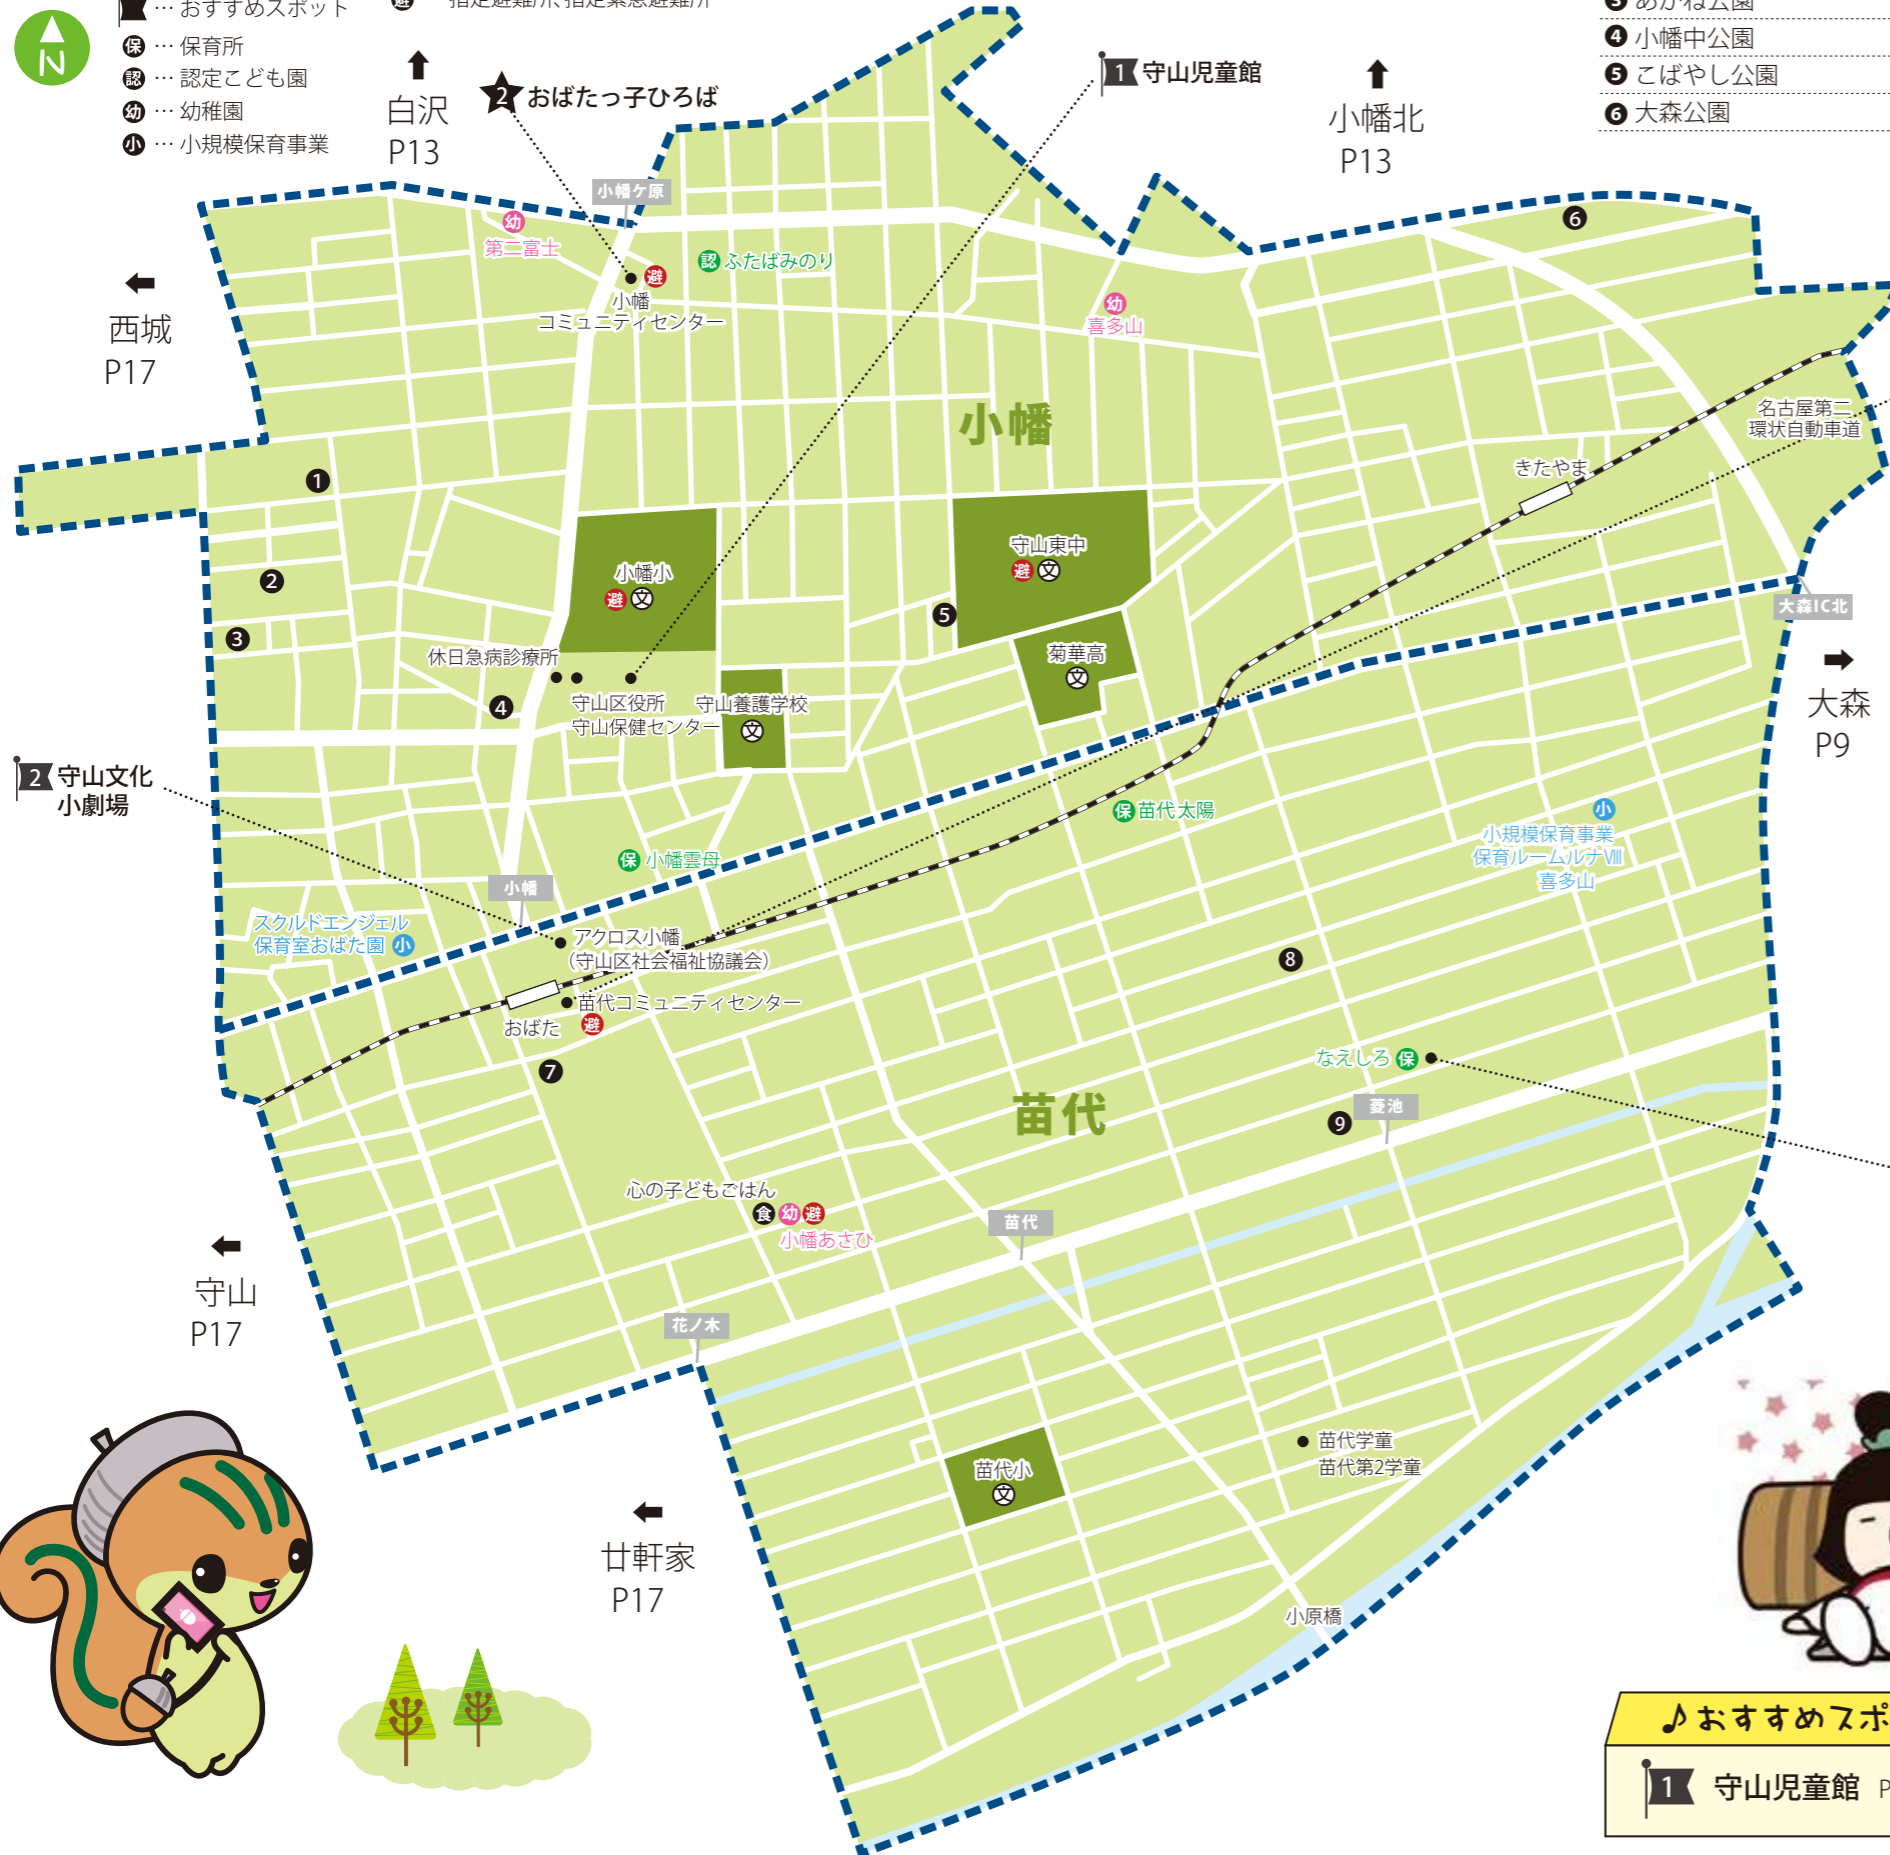

# 小幡・苗代学区

- ★ …子育てサロン
- 食 …子ども食堂
- …おすすめスポット
- 避 …指定避難所、指定緊急避難所
- 保 …保育所
- 認 …認定こども園
- 幼 …幼稚園
- 小 …小規模保育事業

- ### 公園／小幡学区
- 1 稲荷前公園
  - 2 稲荷前南公園
  - 3 あかね公園
  - 4 小幡中公園
  - 5 こばやし公園
  - 6 大森公園

- ### 公園／苗代学区
- 7 小幡駅南公園
  - 8 わんぱく児童遊園地
  - 9 杉ノ木公園
- アイコンの見方  
 多目的トイレ 水飲み場 アスレチック 砂場 鉄棒 回転遊具 スプリング フランコ シーソー すべり台 ジングル プレイジム マウント

### サロン／苗代学区

#### ★ なえしろっこひろば

場所	苗代コミュニティセンター (小幡南1-19-12) ☎ 217-3252
日時	第2水曜 (8月・1月は休み) 10:00~11:30
対象者	第1子で0~2歳児とその保護者 (基本的には学区在住)
内容	お母さんたちのコミュニケーションの場をつくれます。
参加費	無料

#### ★ おばたっ子ひろば

場所	小幡コミュニティセンター (小幡2-3-7) ☎ 794-8240
日時	第3水曜 (8月・1月は休み) 10:15~11:30 (当面時間短縮中)
対象者	3歳未満のお子さんとその保護者
内容	お母さん同士の交流、親子での自由遊びなどを通じて、地域と子育て家庭がつながるためのきっかけづくりをしています。保健師さんのお話しや相談を受けられる月もあります。