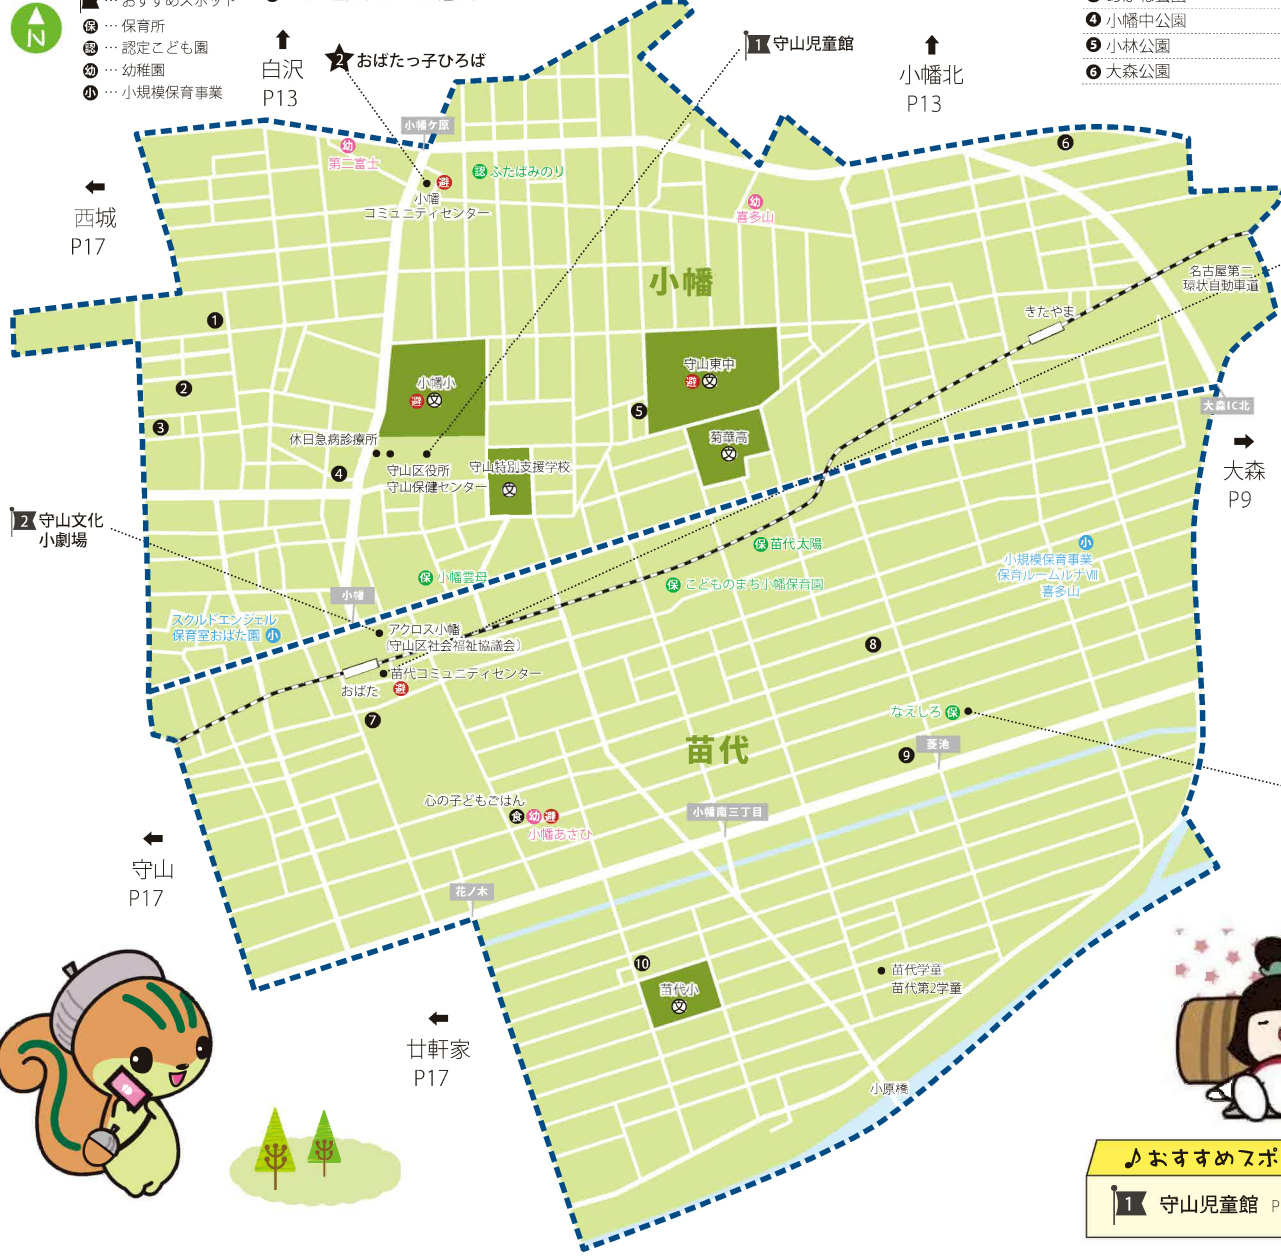

小幡・苗代学区

- ★ …子育てサロン
- 📍 …おすすめスポット
- 🏫 …保育所
- 🎒 …認定こども園
- 👶 …幼稚園
- 👦 …小規模保育事業
- 🍽️ …子ども食堂
- 🏠 …指定避難所、指定緊急避難所

- ### 公園／小幡学区
- 1 稲荷前公園
 - 2 稲荷前南公園
 - 3 あかね公園
 - 4 小幡中公園
 - 5 小林公園
 - 6 大森公園

- ### 公園／苗代学区
- 7 小幡駅南公園
 - 8 わんぱく児童遊園地
 - 9 杉ノ木公園
 - 10 苗代公園
- アイコンの見方
 🗺️ 地図 📍 住所 📞 電話番号 🕒 時間 🚗 車 🚶 徒歩 🚲 バイク 🚰 水 🗑️ ゴミ 🚰 水 🚰 水 🚰 水 🚰 水

サロン／苗代学区

★ **なえしろこっこひろば**

場所	苗代コミュニティセンター (小幡南1-19-12) ☎ 217-3252
日時	第2金曜 (8月・1月は休み) (祝日の場合は第3金曜) 10:00~11:30
対象者	第1子で0~2歳児とその保護者 (基本的には学区在住)
内容	お母さんたちのコミュニケーションの場をつくれます。
参加費	無料

サロン／小幡学区

★ **おばたっ子ひろば**

場所	小幡コミュニティセンター (小幡2-3-7) ☎ 794-8240
日時	第3水曜 (8月・1月は休み) 10:15~11:30
対象者	3歳未満のお子さんとその保護者
内容	お母さん同士の交流、親子での自由遊びなどを通じて、地域と子育て家庭がつながるためのきっかけづくりをしています。保健師さんのお話しや相談を受けられる月もあります。
参加費	無料

地域子育て支援センター／苗代学区

★ **なえっこひろば**

場所	なえしろ保育園 (野萩町2-61)
日時	月~金曜 9:00~12:00、15:00~17:00
内容	フリースペースでの遊び、金曜の午前中 (月に数回)は企画日
その他	電話 (793-1213) による子育て相談 (月~金曜 9:00~17:00) 栄養士・看護師との懇談希望の場合は事前連絡が必要
連絡先	なえしろ保育園子育て支援センター ☎ 793-1213

- ### おすすめスポット
- 1 守山児童館 P24をご覧ください。
 - 2 守山文化小劇場 P27をご覧ください。